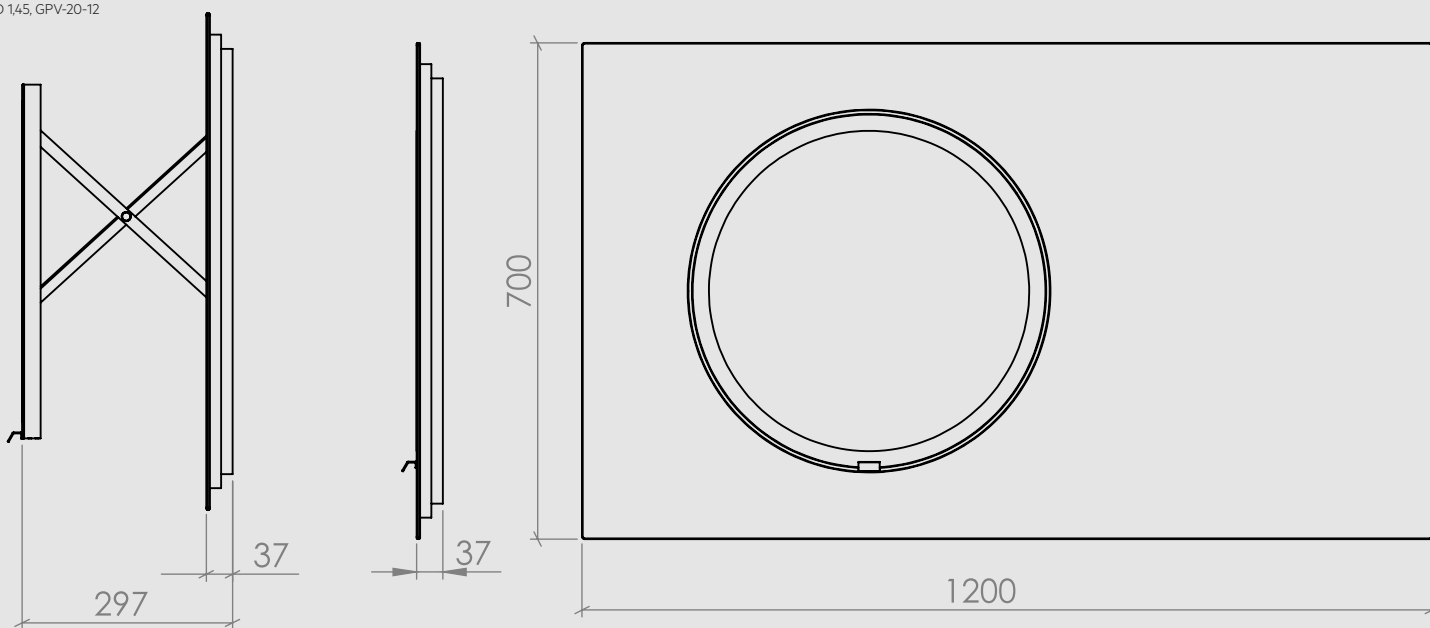

home. made by miior.

Dot. Plus 12070

LED 145, GPV-20-12

Zasilanie 90-264 VAC, automatyczny włącznik

Stopień ochrony IP44

LED barwa ciepła 3 kK; moc 12W; jasność 890 lm

barwa neutralna 4 kK; moc 12W; jasność 890 lm

Wykończenie: wnętrze i prowadnice czarne, rama aluminium szczotkowane

Kod EAN 5905279794559

Opakowanie: wymiar 100 x 70 x 5 cm waga brutto 9,2 kg.

waga netto 8,0 kg