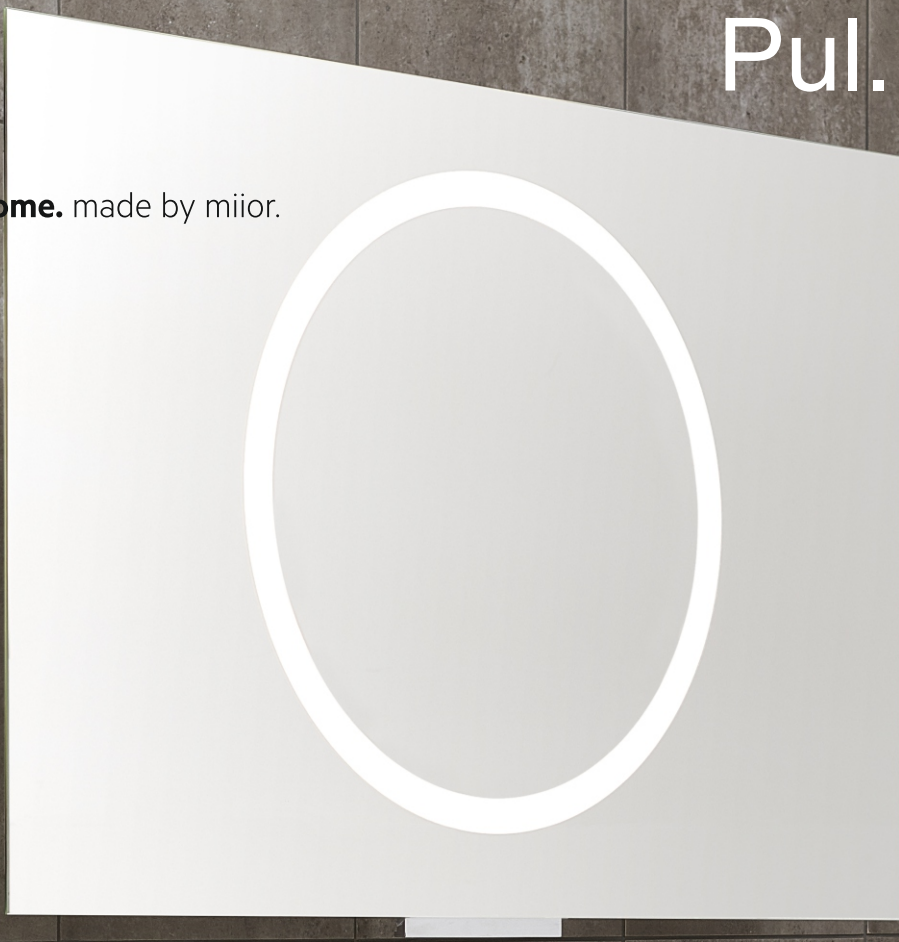

home. made by miior.

Pul. 9060

U-01

u-2

MK-009

LED 125, GPV-18-12

6,6 cm

37 cm

90 cm

60,1 cm

Zasilanie 180-264 VAC, automatyczny włącznik

Stopień ochrony IP44

LED barwa ciepła 3 kK; moc 10,5W; jasność 800 lm

barwa neutralna 4 kK; moc 10,5W; jasność 800 lm

barwa zimna 7 kK; moc 7,5W; jasność 600 lm

Wykończenie: płyta przyścienna srebrna, prowadnice srebrne, rama szczotkowane aluminium

Wykończenie: płyta przyścienna biała, prowadnice białe, rama biała

Kod EAN 5905279794092

Opakowanie: wymiar 100 x 70 x 18 cm waga brutto 14,3 kg