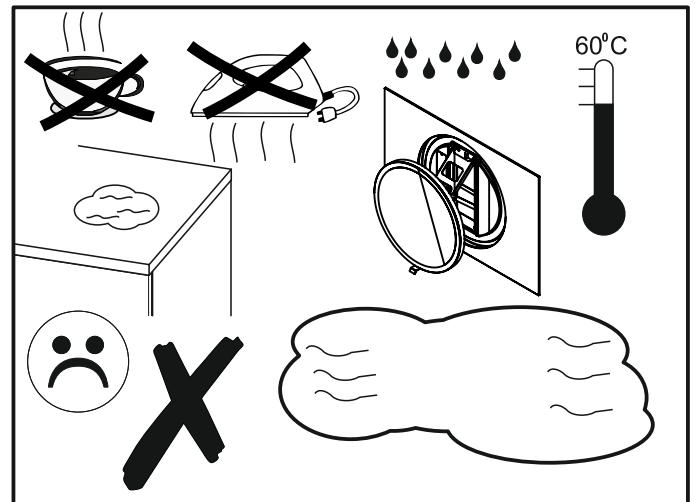

home. made by miior.

"Ten produkt zawiera źródło światła o klasie efektywności energetycznej F"