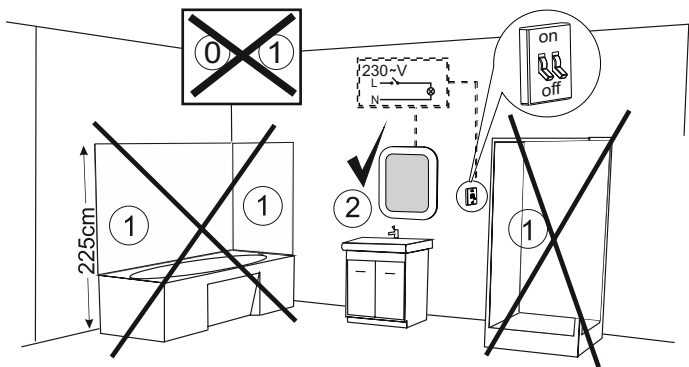

home. made by miior.

"Ten produkt zawiera źródło światła o klasie efektywności energetycznej F"