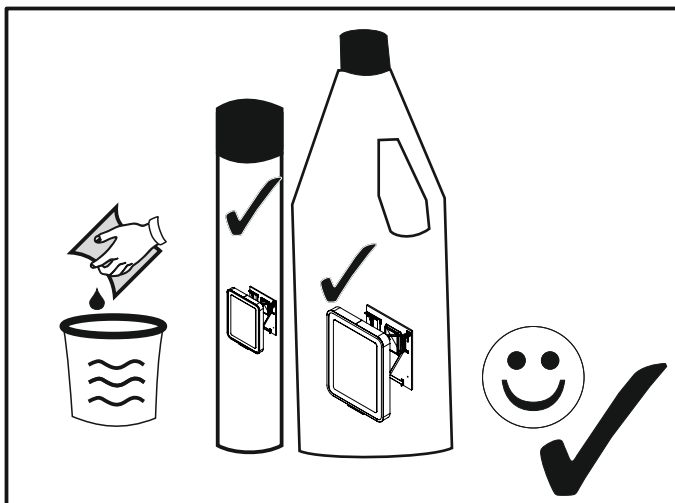

home. made by miior.

"Ten produkt zawiera źródło światła o klasie efektywności energetycznej F"