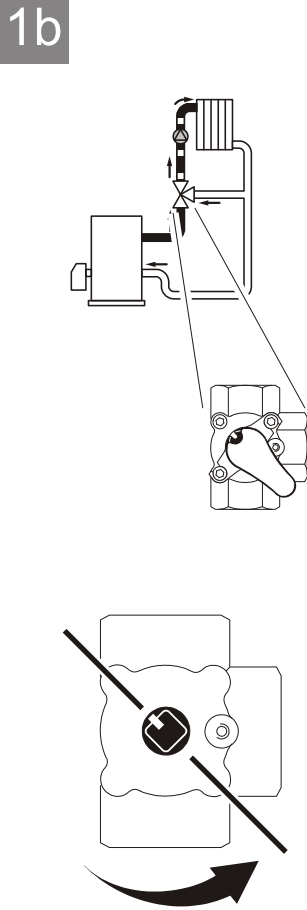

M6063

2

SCHADHAFT ANSCHLUSSLEITUNG DARF NUR VOM HERSTELLER ERSETZT WERDEN!

DAMAGED CABLE TO BE REPLACED BY MANUFACTURER, ONLY!

REPLACEMENT DU CABLE DÉFECTUÉ PAR LE FABRICANT UNIQUEMENT!

LA DITTA PRODUTTRICE É L'UNICA AUTORIZZATA A SOSTITUIRE IL TUBO DI ALLACCIAMENTO DIFETTOSO!