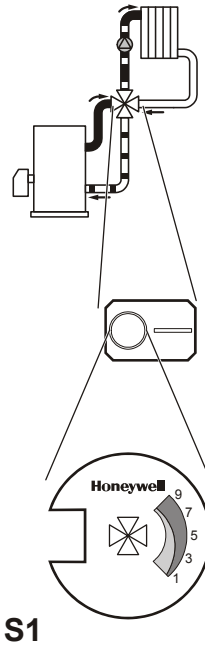

M6063

2

SCHADHAFT ANSCHLUSSLEITUNG DARF NUR VOM HERSTELLER ERSETZT WERDEN!

DAMAGED CABLE TO BE REPLACED BY MANUFACTURER, ONLY!

REPLACEMENT DU CABLE DÉFECTUÉ PAR LE FABRICANT UNIQUEMENT!

LA DITTA PRODUTTRICE É L'UNICA AUTORIZZATA A SOSTITUIRE IL TUBO DI ALLACCIAMENTO DIFETTOSO!

3a

3b

3c

3d

4