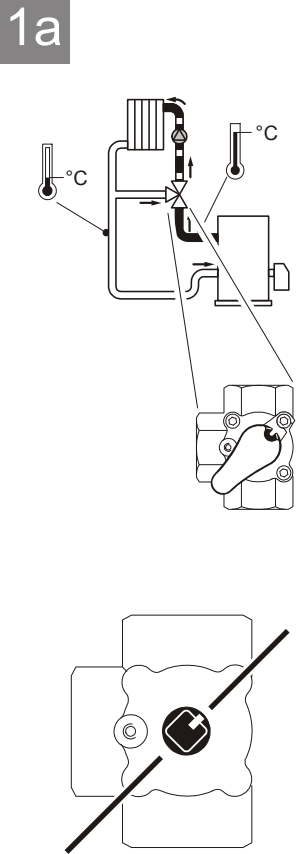

M6063

2

SCHADHAFT ANSCHLUSSLEITUNG DARF NUR VOM HERSTELLER ERSETZT WERDEN!

DAMAGED CABLE TO BE REPLACED BY MANUFACTURER, ONLY!

REPLACEMENT DU CABLE DÉFECTUÉ PAR LE FABRICANT UNIQUEMENT!

LA DITTA PRODUTTRICE É L'UNICA AUTORIZZATA A SOSTITUIRE IL TUBO DI ALLACCIAMENTO DIFETTOSO!

3a

3b

3c

3d

4