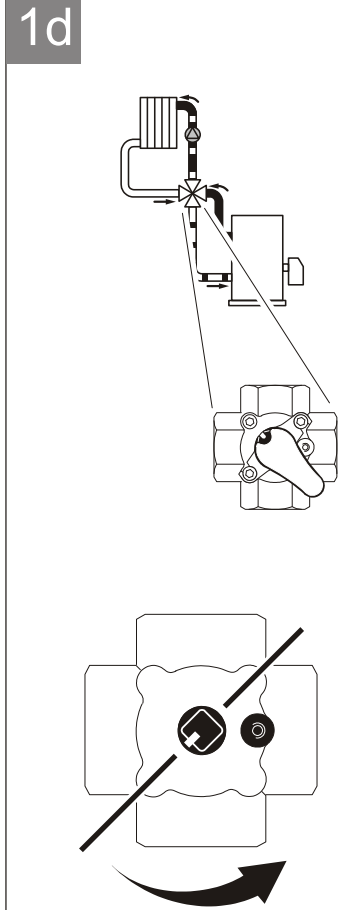

M6063

2

SCHADHAFT ANSCHLUSSLEITUNG DARF NUR VOM HERSTELLER ERSETZT WERDEN!

DAMAGED CABLE TO BE REPLACED BY MANUFACTURER, ONLY!

REPLACEMENT DU CABLE DÉFECTUÉ PAR LE FABRICANT UNIQUEMENT!

LA DITTA PRODUTTRICE É L'UNICA AUTORIZZATA A SOSTITUIRE IL TUBO DI ALLACCIAMENTO DIFETTOSO!