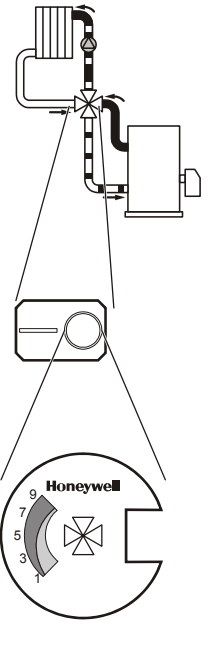

2

SCHADHAFT ANSCHLUSSLEITUNG DARF NUR VOM HERSTELLER ERSETZT WERDEN!

DAMAGED CABLE TO BE REPLACED BY MANUFACTURER, ONLY!

REPLACEMENT DU CABLE DÉFECTUÉ PAR LE FABRICANT UNIQUEMENT!

LA DITTA PRODUTTRICE É L'UNICA AUTORIZZATA A SOSTITUIRE IL TUBO DI ALLACCIAMENTO DIFETTOSO!

3a

3b

3c

3d

4