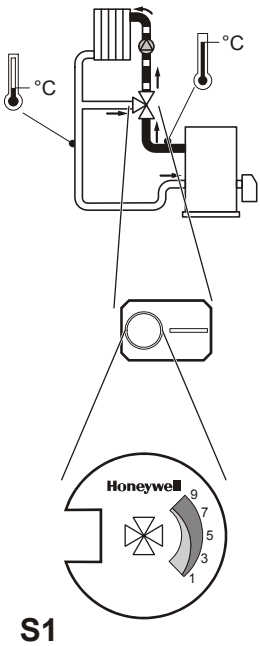

M6063

2

SCHADHAFT ANSCHLUSSLEITUNG DARF NUR VOM HERSTELLER ERSETZT WERDEN!

DAMAGED CABLE TO BE REPLACED BY MANUFACTURER, ONLY!

REPLACEMENT DU CABLE DÉFECTUÉ PAR LE FABRICANT UNIQUEMENT!

LA DITTA PRODUTTRICE É L'UNICA AUTORIZZATA A SOSTITUIRE IL TUBO DI ALLACCIAMENTO DIFETTOSO!

3a

3b

3c

3d

4