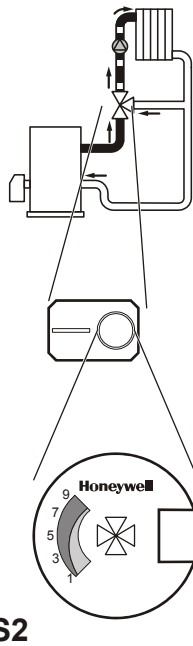

M6063

2

SCHADHAFT ANSCHLUSSLEITUNG DARF NUR VOM HERSTELLER ERSETZT WERDEN!

DAMAGED CABLE TO BE REPLACED BY MANUFACTURER, ONLY!

REPLACEMENT DU CABLE DÉFECTUÉ PAR LE FABRICANT UNIQUEMENT!

LA DITTA PRODUTTRICE É L'UNICA AUTORIZZATA A SOSTITUIRE IL TUBO DI ALLACCIAMENTO DIFETTOSO!

3a

3b

3c

3d

4